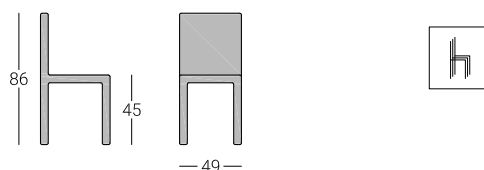

# Sedia Clizia 4G

cod. S4181

belca

## Descrizione

Telaio in tubo di acciaio cromato.

Seduta in materiale plastico disponibile in vari colori.

Impilabile.

## Dimensioni