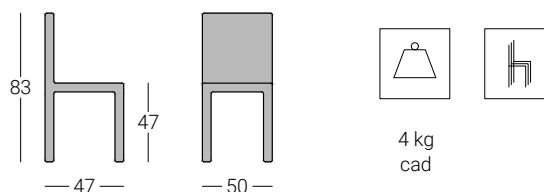

Sedia MARCA

cod. S4187

belca

Descrizione

Telaio in tubo di acciaio diam. 18 mm verniciato a polveri termoindurenti di colore nero, avorio, grigio tortora, rosso, verde, blu oppure cromato

Seduta in materiale plastico disponibile nei colori nero, avorio, grigio tortora, rosso, verde e blu.

Impilabile.

Dimensioni

Finitura telaio

NERO

AVORIO

GRIGIO
TORTORA
RAL 7006

VERDE
RAL 6020

BLU
RAL 5014