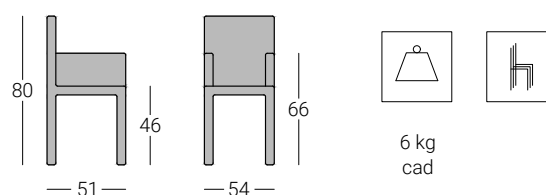

Sedia JOTA BR

cod. S4189

belca

Descrizione

Telaio in tubo di acciaio diam. 16 mm verniciato a polveri termoindurenti di colore nero, bianco oppure cromato

Sedile e schienale in materiale plastico disponibile nei colori nero, grigio chiaro, rosso e verde.

Impilabile.

Dimensioni

Finitura telaio

NERO

BIANCO

CROMATO

Finitura sedute

NERO