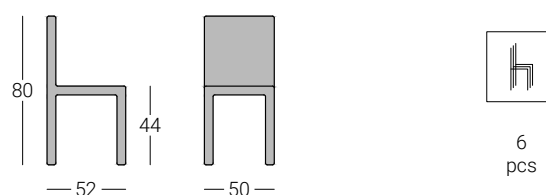

Sedia Deva

cod. S4192

belca

Descrizione

Sedia monoscocca in tecnopolimero disponibile di colore bianco ghiaccio, terracotta, verde, tortora, riciclato grigio chiaro, riciclato nero, riciclato blu.

Impilabile.

Dimensioni

Colore sedute

BIANCO
GHIACCIO

TORTORA

TERRACOTTA

VERDE

GRIGIO
CHIARO
RECYCLED

BLU
RECYCLED