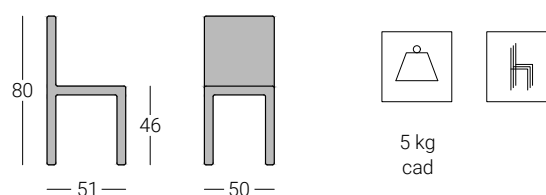

# Sedia JOTA ELEGANCE

belca

cod. S4193

## Descrizione

Telaio in tubo di acciaio diam. 16 mm verniciato a polveri termoindurenti di colore nero, bianco oppure cromato

Sedile e schienale in materiale plastico disponibile nei colori nero, grigio chiaro, rosso e verde.

## Dimensioni