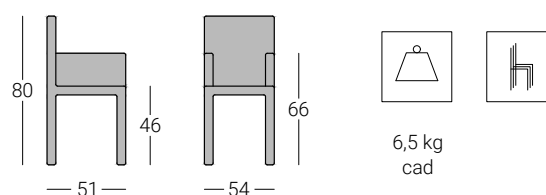

Sedia JOTA ELEGANCE BR **belca**

cod. S4194

Descrizione

Telaio in tubo di acciaio diam. 16 mm verniciato a polveri termoindurenti di colore nero, bianco oppure cromato

Sedile e schienale in materiale plastico disponibile nei colori nero, grigio chiaro, rosso e verde.

Impilabile.

Dimensioni

Finitura telaio

NERO

BIANCO

CROMATO

Finitura sedute

NERO