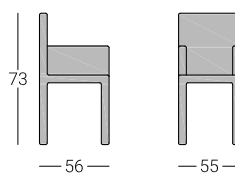

# Sedia Jenny

cod. S506

belca

## Descrizione

Telaio e seduta a doghe in alluminio.

Adatta a uso esterno.

## Dimensioni