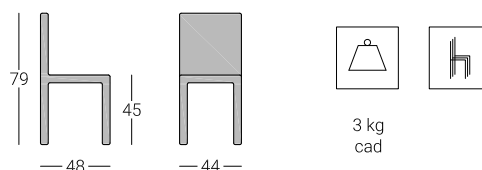

Sedia Francesca

cod. S554

belca

Descrizione

Telaio in tubo di acciaio Ø 22 mm, verniciato a polveri termoindurenti nei colori di serie oppure cromato.

Sedile e schienale in legno multistrato rivestito in laminato plastico a scelta nei colori standard oppure di altri a richiesta.

Impilabile.

A richiesta con sedile e schienale imbottito e rivestito in ecopelle.

Dimensioni

Sedia Francesca

cod. 554

belca

Finitura telaio

NERO