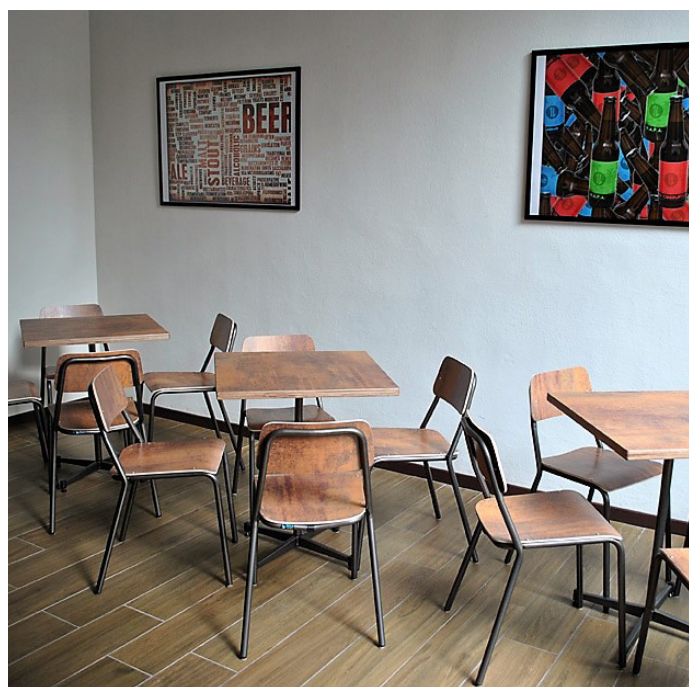

Sedia Francesca

cod. S554

belca

Descrizione

Telaio in tubo di acciaio Ø 22 mm, verniciato a polveri termoindurenti nei colori di serie oppure cromato.

Sedile e schienale in legno multistrato rivestito in laminato plastico a scelta nei colori standard oppure di altri a richiesta.

Impilabile.

A richiesta con sedile e schienale imbottito e rivestito in ecopelle.

Dimensioni

Sedia Francesca

cod. 554

belca

Finitura telaio

NERO

ALLUMINIO
METALLIZZATO
RAL 9006

ALLUMINIO
GOFFRATO

GRIGIO
SCURO
GOFFRATO

BIANCO
RAL 9003

CROMATO

Colore sedute

BIANCO
A0020

AVORIO
A0244

GRIGIO
CHIARO
A0527

NERO
A0509

FAGGIO
A1286

NOCE
A1890

ROVERE
SBIANCATO
6L6

WENGÉ
P312

Realizzazioni

Sedia FRANCESCA