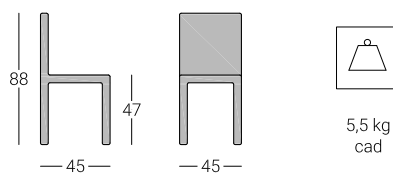

Sedia Brigitte

cod. SL601

belca

Descrizione

Sedile in paglia, in legno massello oppure imbottito.

Dimensioni

Tinte colori di serie

NATURALE