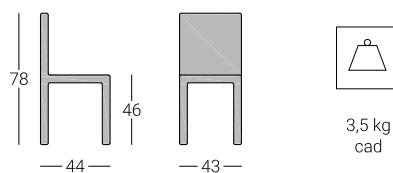

Sedia Rose

cod. SL6029

belca

Descrizione

Sedia pieghevole in legno.

Dimensioni

Tinte colori di serie

NATURALE