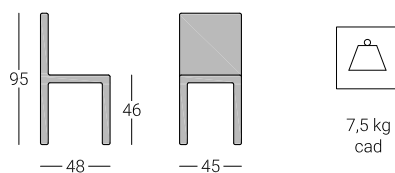

Sedia Bessy

cod. SL6041

belca

Descrizione

Sedile in legno oppure imbottito e rivestito in tessuto o fintapelle.

Dimensioni

Tinte colori di serie

NATURALE