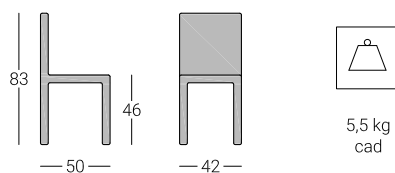

Sedia Alicia

cod. SL6042

belca

Descrizione

Sedile in legno oppure imbottito e rivestito in tessuto o fintapelle.

Dimensioni

Tinte colori di serie

NATURALE