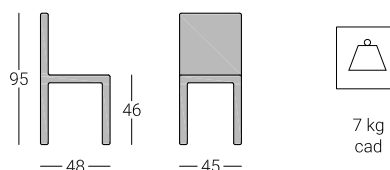

Sedia Esther

cod. SL6047

belca

Descrizione

Sedile e schienale imbottito in tessuto o fintapelle.

Dimensioni

Tinte colori di serie

NATURALE