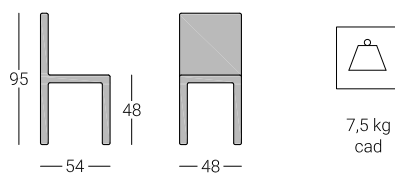

Sedia Edith

cod. SL6050

belca

Descrizione

Sedile imbottito in tessuto o fintapelle.

Dimensioni

Tinte colori di serie

NATURALE