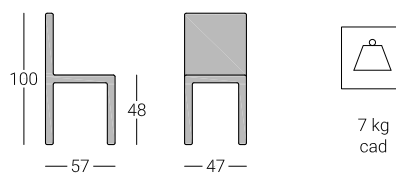

Sedia Trudy

cod. SL6055

belca

Descrizione

Seduta imbottita in tessuto o fintapelle.

Dimensioni

Tinte colori di serie

NATURALE