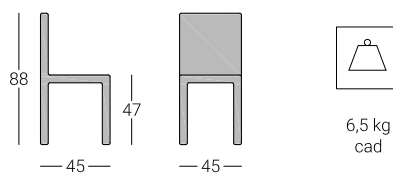

Sedia Maddy 2

cod. SL6062

belca

Descrizione

Sedile in paglia, in legno massello oppure imbottito in tessuto o fintapelle.

Dimensioni

Tinte colori di serie

NATURALE