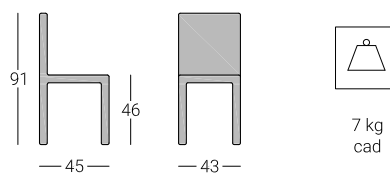

Sedia Marion

cod. SL609

belca

Descrizione

Sedile in paglia, in legno massello oppure imbottito in tessuto o fintapelle.

Dimensioni

Tinte colori di serie

NATURALE