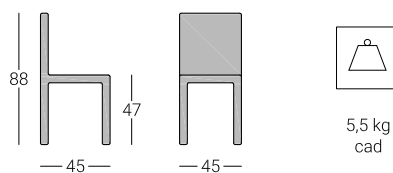

Sedia Ella

cod. SL610

belca

Descrizione

Sedile in paglia o in legno massello.

Dimensioni

Tinte colori di serie

NATURALE