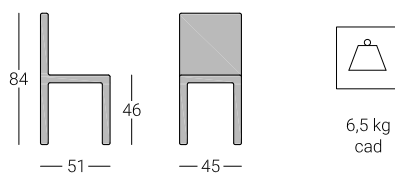

Sedia Mabel

cod. SL6100

belca

Descrizione

Sedile in legno massello oppure imbottito.

Dimensioni

Tinte colori di serie

NATURALE