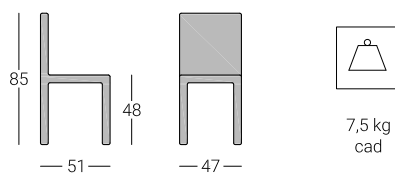

Sedia Eveline

cod. SL6102

belca

Descrizione

Sedile in legno massello oppure imbottito.

Dimensioni

Tinte colori di serie

NATURALE