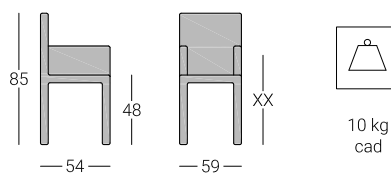

Sedia Eveline PL

cod. SL6103

belca

Descrizione

Sedile in legno massello oppure imbottito.

Dimensioni

Tinte colori di serie

NATURALE