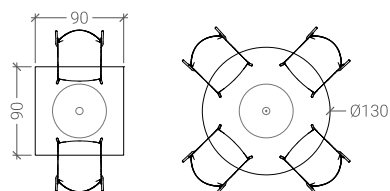

# Base tavolo Rodi AS

cod. T045

belca

## Descrizione

Basamento conico in ghisa  $\varnothing$  55 cm con coperchio e colonna  $\varnothing$  76 mm in acciaio inox satinato.

Piedini in PVC regolabili.

Piano di dimensione massima 90x90 cm oppure  $\varnothing$  130 cm, disponibile in diverse tipologie.

## Dimensioni massime piano