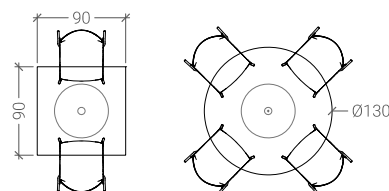

Base tavolo Rodi FC

cod. T044

belca

Descrizione

Basamento conico in ghisa \varnothing 55 cm con coperchio e colonna \varnothing 76 mm in acciaio cromato.

Piedini in PVC regolabili.

Piano di dimensione massima 90x90 cm oppure \varnothing 130 cm, disponibile in diverse tipologie.

Dimensioni massime piano

Finiture di serie

CROMATO