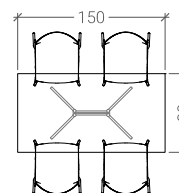

## Descrizione

Base in ghisa a tre razze con ingombro 52x82 cm.

Verniciatura a polveri termoindurenti nei colori di serie.

Piano di dimensione massima 150x80 cm, disponibile in diverse tipologie.

## Dimensioni massime piano