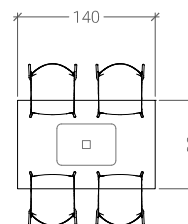

Base tavolo Gorgona AL

belca

cod. T068

Descrizione

Basamento in ghisa da 42x60 cm con coperchio e colonna da 80x80 mm in acciaio inox lucido.

Piedini in PVC regolabili.

Piano di dimensione massima 140x90 cm, disponibile in diverse tipologie.

Dimensioni massime piano

Finiture di serie

ACCIAIO
INOX
LUCIDO