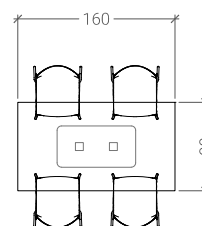

## Descrizione

Basamento in ghisa da 42x80 cm con coperchio e doppia colonna da 80x80 mm in acciaio inox satinato.

Piedini in PVC regolabili.

Piano di dimensione massima 160x90 cm, disponibile in diverse tipologie.

## Dimensioni massime piano