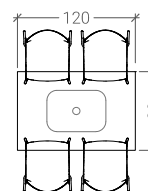

Base tavolo Linosa

cod. T092

belca

Descrizione

Basamento da 60x42 cm e colonna in tubo di acciaio Ø 76 mm.

Verniciatura a polveri termoindurenti nei colori di serie.

Piedini in PVC regolabili.

Piano di dimensione massima 120x80 cm, disponibile in diverse tipologie.

Dimensioni massime piano

Finiture di serie

NERO

ALLUMINIO
METALLIZZATO
RAL 9006

ALLUMINIO
GOFFRATO

GRIGIO
SCURO
GOFFRATO

BIANCO
RAL 9003