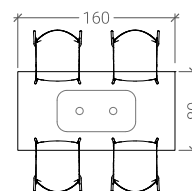

## Descrizione

Basamento da 80x42 cm e colonne in tubo di acciaio Ø 76 mm.

Verniciatura a polveri termoindurenti nei colori di serie.

Piedini in PVC regolabili.

Piano di dimensione massima 160x80 cm, disponibile in diverse tipologie.

## Dimensioni massime piano