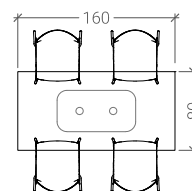

Base tavolo Linosa 2 FC

cod. T096

belca

Descrizione

Basamento da 80x42 cm con coperchio e colonna \varnothing 76 mm in acciaio cromato.

Piedini in PVC regolabili.

Piano di dimensione massima 160x80 cm, disponibile in diverse tipologie.

Dimensioni massime piano

Finiture di serie

CROMATO