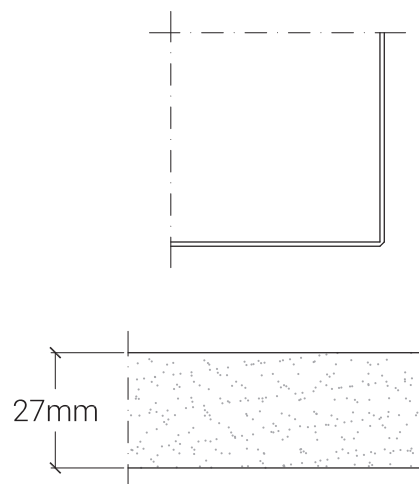

# Piano tipo C1 ABS

belca

Piano in truciolare idrofugo placcato laminato  
Bordo ABS

## Descrizione

Piano in truciolare idrofugo placcato di laminato plastico di colore a scelta nella selezione allegata, con bordo spessore 27 mm in ABS piatto in tinta.

Angoli retti smussati 2 mm.

## Formati

60x60 cm	120x80 cm
70x70 cm	130x80 cm
80x80 cm	160x80 cm
100x100 cm	170x70 cm
	180x80 cm

Altri formati e colori a richiesta.