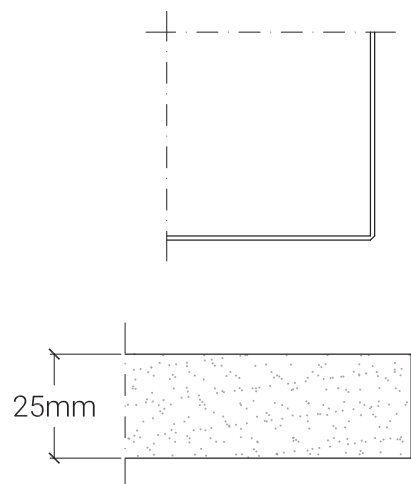

Piano tipo B2

belca

Piano in truciolare placcato laminato
Bordo ABS

Descrizione

Piano in truciolare placcato di laminato plastico disponibile nei colori bianco o sabbia con bordo spessore 25 mm in ABS piatto di colore bianco, nero o grigio.

Angoli retti smussati 2 mm.

Formati

60x60 cm	120x80 cm	Ø 60 cm
70x70 cm	130x80 cm	Ø 70 cm
80x80 cm	160x80 cm	Ø 80 cm
90x90 cm	170x70 cm	Ø 90 cm
100x100 cm	180x80 cm	Ø 100 cm

Altri formati a richiesta.

Colori di serie