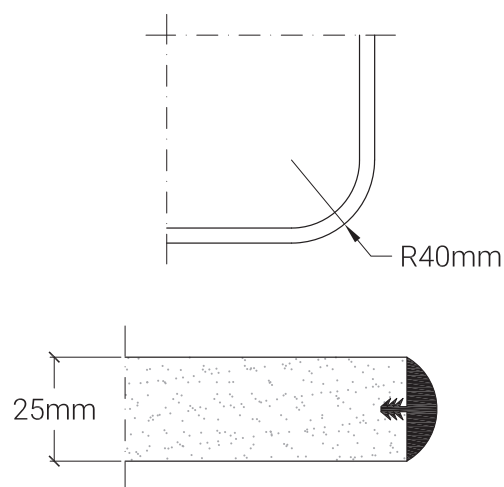

# Piano tipo B1

belca

Piano in truciolare placcato laminato  
Bordo PVC

## Descrizione

Piano in truciolare placcato di laminato plastico disponibile nei colori bianco o sabbia con bordo spessore 25 mm in PVC bombato di colore nero o grigio.

Angoli raggiati 40 mm.

## Formati

60x60 cm	120x80 cm	Ø 60 cm
70x70 cm	130x80 cm	Ø 70 cm
80x80 cm	160x80 cm	Ø 80 cm
90x90 cm	170x70 cm	Ø 90 cm
100x100 cm	180x80 cm	Ø 100 cm

Altri formati a richiesta.