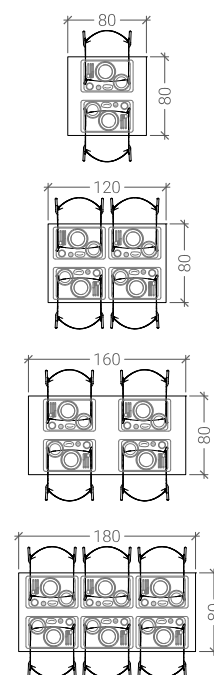

Tavolo Assen

cod. T141

belca

Descrizione

Trave sottopiano in tubo di acciaio da 40x40 mm e gambe in tubo di acciaio sagomato.

Verniciatura a polveri termoindurenti di colore nero o alluminio oppure cromato.

Piano di dimensioni standard e di altre a richiesta, disponibile in diverse tipologie.

Telaio smontabile.

Piedini in PVC regolabili.

Dimensioni standard

Tavolo Assen

cod. T141

belca

Finitura telaio

NERO

ALLUMINIO
METALLIZZATO
RAL 9006

CROMATO

Tipologia piano tavolo

TIPO B1
Laminato
Bordo PVC 25 mm

TIPO C
Laminato
Bordo PVC 24 mm

TIPO A20
Melaminico
Bordo ABS 25 mm

TIPO H24
Laminato
Bordo ABS 24 mm