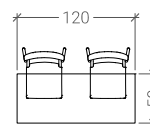

## Descrizione

Telaio in tubo di acciaio Ø 40 mm. verniciato a polveri termoindurenti di colore nero.

Piano da 70×50 cm. in laminato plastico di colore avorio con bordo sp. 20 mm. in legno massello bombato.

Piedini in PVC.

Altezze a norma EN 1729-1, per il settore scuola:

- 64 cm (G4) per 2° ciclo scuole primarie;
- 71 cm (G5) per scuole secondarie di 1° grado;
- 76 cm (G6) per scuole secondarie di 2° grado e adulti.

A richiesta: banco biposto con piano da 120×50 cm.

Accessori:

- sottopiano in griglia verniciato nero;
- sottopiano in lamiera verniciato nero.

## Dimensioni standard