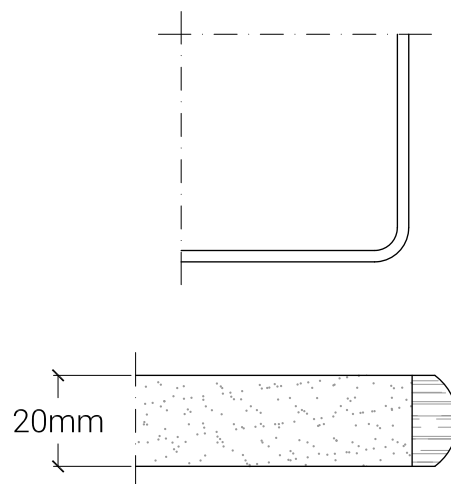

# Piano BANCO

belca

Piano in truciolare placcato laminato avorio  
Bordo legno massello

## Descrizione

Piano in truciolare placcato di laminato plastico di colore avorio, con bordo spessore 20 mm in legno massello di faggio bombato.

Angoli raggianti.