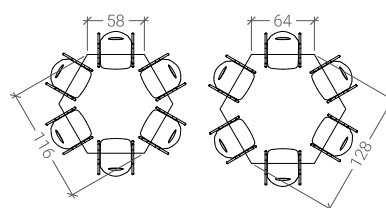

## Descrizione

Tavolo alto 46 cm per asili nido o 52 cm per scuole dell'infanzia con telaio a 6 gambe in tubo di acciaio.

Verniciatura a polveri termoindurenti nei colori di serie.

Piano di dimensioni standard, disponibile in diverse tipologie.

## Dimensioni standard

## Tipologia piano tavolo

---

TIPO A  
Melaminico  
Bordo PVC 20 mm

TIPO A10  
Melaminico  
Bordo PVC 25 mm

TIPO B1  
Laminato  
Bordo PVC 25 mm

TIPO C  
Laminato  
Bordo PVC 24 mm

TIPO C1  
Laminato IDROFUGO  
Bordo PVC 27 mm