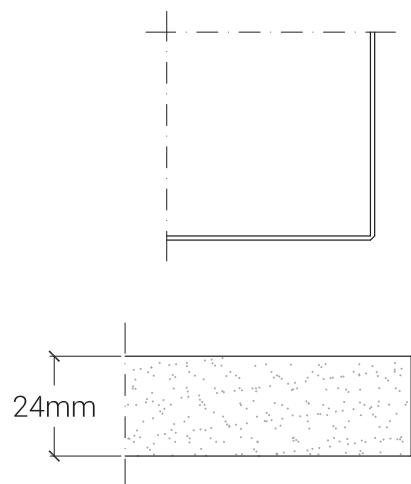

Piano tipo H24

belca

Piano in truciolare placcato laminato
Bordo ABS

Descrizione

Piano in truciolare placcato di laminato plastico di colore a scelta nella selezione allegata, con bordo spessore 24 mm in ABS piatto di colore nero o in tinta. Angoli retti smussati 2 mm.

Formati

60x60 cm	110x70 cm
70x70 cm	120x80 cm
80x80 cm	130x80 cm
90x90 cm	160x80 cm
100x100 cm	180x80 cm

Altri formati e colori a richiesta.

Colori di serie

BIANCO
A0020

AVORIO
A0244

GRIGIO
CHIARO
A0527

NERO
A0509