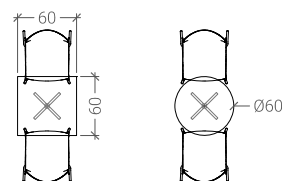

Base tavolo Praga Slim

cod. T164

belca

Descrizione

Telaio in tubo di acciaio diam. 22 mm.

Verniciatura a polveri termoindurenti nei colori di serie.

Piedini in PVC regolabili.

Piano di dimensione massima 60x60 cm o diam. 60 cm, disponibile in diverse tipologie.

Dimensioni massime piano

Finiture di serie

NERO

ALLUMINIO
METALLIZZATO
RAL 9006

ALLUMINIO
GOFFRATO

GRIGIO
SCURO
GOFFRATO

BIANCO
RAL 9003