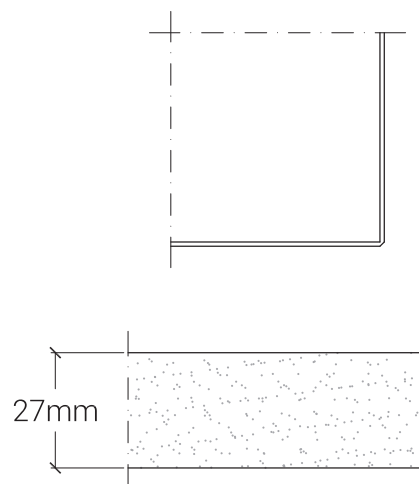

Piano tipo C2 ABS

belca

Piano in truciolare ignifugo placcato laminato ignifugo
Bordo ABS

Descrizione

Piano in truciolare ignifugo CLASSE 1 placcato di laminato plastico ignifugo CLASSE 1 di colore a scelta nella selezione allegata, con bordo spessore 27 mm in ABS piatto in tinta.

Angoli retti smussati 2 mm.

Formati

60x60 cm	120x80 cm	Ø 60 cm
70x70 cm	130x80 cm	Ø 70 cm
80x80 cm	160x80 cm	Ø 80 cm
100x100 cm	170x70 cm	Ø 100 cm
	180x80 cm	Ø 120 cm

Altri formati e colori a richiesta.

Colori di serie