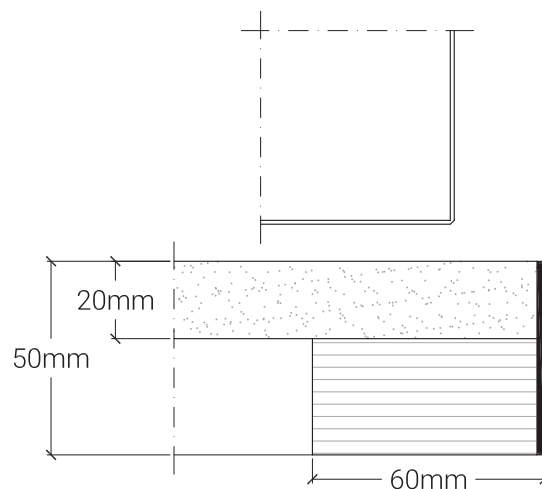

Piano tipo K

belca

Piano in truciolare placcato laminato
Bordo ABS

Descrizione

Piano in truciolare placcato di laminato plastico di colore a scelta nella selezione allegata, con bordo perimetrale in MDF spessore 50 mm rivestito in ABS piatto in tinta.

Angoli retti smussati 2 mm.

Formati

60x60 cm	120x80 cm	Ø 60 cm
70x70 cm		Ø 70 cm
80x80 cm		Ø 80 cm

Altri formati e colori a richiesta.

Colori di serie

BIANCO
A0020

AVORIO
A0244

GRIGIO
CHIARO
A0527