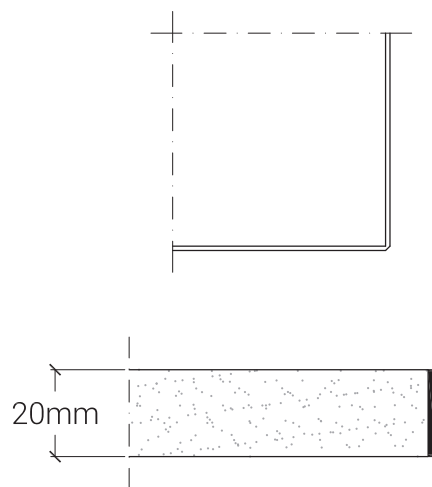

Piano tipo A2

belca

Piano in melaminico
Bordo ABS

Descrizione

Piano in truciolare melaminico disponibile nei colori bianco, sabbia o grigio chiaro con bordo spessore 20 mm in ABS piatto nero, bianco o grigio.

Angoli retti smussati 2 mm.

Formati

60x60 cm

70x70 cm

80x80 cm

90x90 cm

120x80 cm

160x80 cm

180x80 cm

Altri formati a richiesta.

Colori di serie

BIANCO

SABBIA

GRIGIO
CHIARO