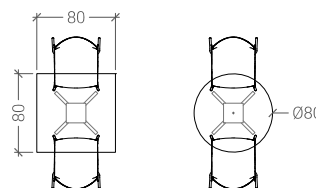

Base tavolo Mesa

cod. T179

belca

Descrizione

Telaio in tubo ovale. verniciato in colore nero, grigio, avorio o corten oppure cromato.

Base disponibile per uso interno o esterno.

Piedini in PVC.

Piano di dimensione massima 80x80 cm o diam. 80 cm, disponibile in diverse tipologie.

Dimensioni massime piano

Finiture di serie

NERO

GRIGIO
ALLUMINIO

AVORIO
RAL 1013

CORTEN

CROMATO