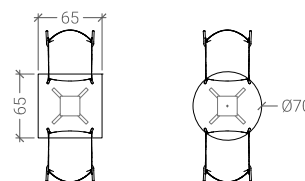

## Descrizione

Altezza 100 cm.

Telaio in tubo ovale. verniciato in colore nero, grigio, avorio o corten oppure cromato.

Base disponibile per uso interno o esterno.

Piedini in PVC.

Piano di dimensione massima 70x70 cm o diam. 70 cm, disponibile in diverse tipologie.

## Dimensioni massime piano