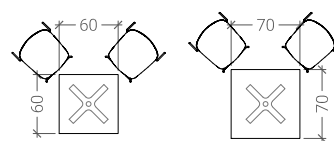

Tavolo Giava 110

cod. T203

belca

Descrizione

Altezza 110 cm.

Tavolo in alluminio verniciato color grafite o grigio.

Piano da 60x60 o 70x70 cm, disponibile di tipo F.

Utilizzabile all'esterno.

Dimensioni standard

Tipologia piano tavolo

TIPO F
Werzalit