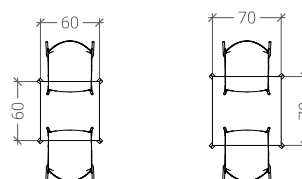

Tavolo Moa 4

cod. T209

belca

Descrizione

Telaio in doppio tubo di alluminio anodizzato.

Piano da 60x60, 70x70 o 80x80 cm, disponibile in diverse tipologie.

Utilizzabile all'esterno.

Dimensioni standard

Tipologia piano tavolo

TIPO F
Werzalit

TIPO L
Riv. acciaio inox
Bordo alluminio