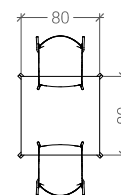

Tavolo Moa 4

cod. T209

belca

Descrizione

Telaio in doppio tubo di alluminio anodizzato.

Piano da 60x60, 70x70 o 80x80 cm, disponibile in diverse tipologie.

Utilizzabile all'esterno.

Dimensioni standard

Tipologia piano tavolo

TIPO F
Werzalit

TIPO L
Riv. acciaio inox
Bordo alluminio