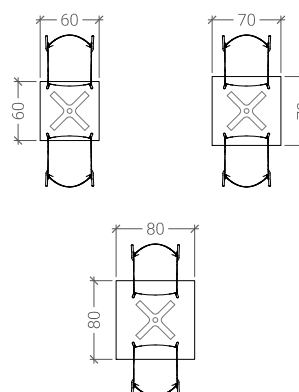

Tavolo Giava 4

cod. T216

belca

Descrizione

Tavolo in alluminio verniciato color grafite o grigio.

Piano da 60x60, 70x70 o 80x80 cm, disponibile di tipo F.

Utilizzabile all'esterno.

Dimensioni standard

Tipologia piano tavolo

TIPO F
Werzalit