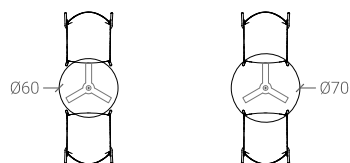

## Descrizione

Colonna in alluminio.

Base rivestita in acciaio inox.

Piano Ø 60 o Ø 70 cm, disponibile in diverse tipologie.

Utilizzabile all'esterno.

## Dimensioni standard