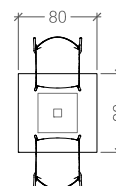

Tavolo Tonga

cod. T228

belca

Descrizione

Base e colonna in alluminio.

Piano da 80x80 cm, disponibile di tipo F.

Utilizzabile all'esterno.

Dimensioni standard