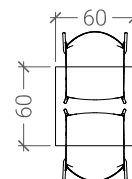

## Descrizione

Tavolo a quattro gambe in tubo di acciaio e piano in lamina metallica punzonata, zincato e verniciato a polveri termoindurenti di colore alluminio, antracite, bianco, corten o marrone sable.

Dimensioni piano tavolo: 70x70, 80x80 o 140x80 cm.

A richiesta e con supplemento: texture foratura custom made.

Adatto ad uso esterno.

## Dimensioni