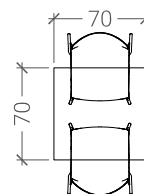

## Descrizione

Tavolo a quattro gambe in tubo di acciaio e piano in lamina metallica punzonata, zincato e verniciato a polveri termoindurenti di colore alluminio, antracite, bianco, corten o marrone sable.

Dimensioni piano tavolo: 70x70, 80x80 o 140x80 cm.

A richiesta e con supplemento: texture foratura custom made.

Adatto ad uso esterno.

## Dimensioni