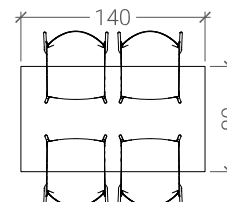

## Descrizione

Tavolo a quattro gambe in tubo di acciaio e piano in lamina metallica punzonata, zincato e verniciato a polveri termoindurenti di colore alluminio, antracite, bianco, corten o marrone sable.

Dimensioni piano tavolo: 70x70, 80x80 o 140x80 cm.

A richiesta e con supplemento: texture foratura custom made.

Adatto ad uso esterno.

## Dimensioni