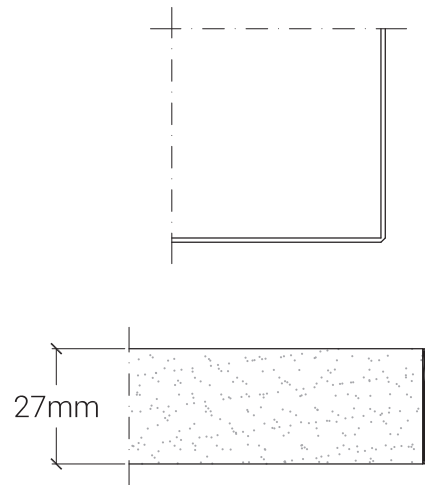

Piano in truciolare placcato laminato
Bordo PVC

Descrizione

Piano in truciolare placcato di laminato plastico disponibile nei colori bianco o sabbia con bordo spessore 25 mm in PVC bombato di colore nero o grigio.

Piano in truciolare idrofugo placcato laminato
Bordo PVC

Descrizione

Piano in truciolare idrofugo placcato di laminato plastico di colore a scelta nella selezione allegata, con bordo spessore 27 mm in PVC bombato di colore nero o grigio.

Angoli raggiati 50 mm.

Formati

60x60 cm	120x80 cm	Ø 60 cm
70x70 cm	130x80 cm	Ø 70 cm
80x80 cm	160x80 cm	Ø 80 cm
100x100 cm	170x70 cm	Ø 100 cm
	180x80 cm	Ø 120 cm

Altri formati e colori a richiesta.

Colori di serie

Piano in truciolare idrofugo placcato laminato
Bordo ABS

Descrizione

Piano in truciolare idrofugo placcato di laminato plastico di colore a scelta nella selezione allegata, con bordo spessore 27 mm in ABS piatto in tinta.