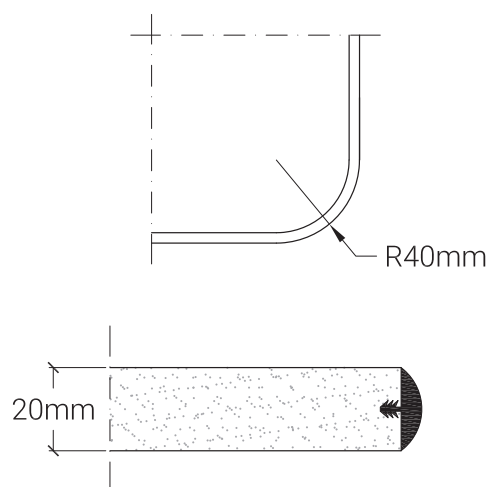

belca

Schede tecniche
PIANI TAVOLO

2026

Piano tipo A

belca

Piano in melaminico
Bordo PVC

Descrizione

Piano in truciolare melaminico disponibile nei colori bianco, sabbia o grigio chiaro con bordo spessore 20 mm in PVC bombato di colore nero o grigio.

Piano in truciolare placcato laminato
Bordo PVC

Descrizione

Piano in truciolare placcato di laminato plastico disponibile nei colori bianco o sabbia con bordo spessore 25 mm in PVC bombato di colore nero o grigio.