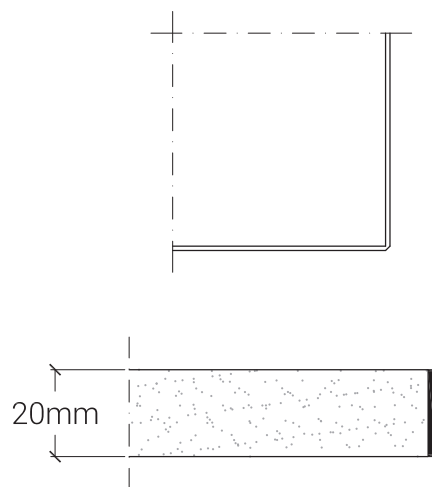

belca

Schede tecniche
PIANI TAVOLO

2026

Piano tipo A

belca

Piano in melaminico
Bordo PVC

Descrizione

Piano in truciolare melaminico disponibile nei colori bianco, sabbia o grigio chiaro con bordo spessore 20 mm in PVC bombato di colore nero o grigio.

BIANCO

SABBIA

GRIGIO
CHIARO

Piano tipo A2

belca

Piano in melaminico
Bordo ABS

Descrizione

Piano in truciolare melaminico disponibile nei colori bianco, sabbia o grigio chiaro con bordo spessore 20 mm in ABS piatto nero, bianco o grigio.

Angoli retti smussati 2 mm.

Formati

60x60 cm

70x70 cm

80x80 cm

90x90 cm

120x80 cm

160x80 cm

Piano in truciolare placcato laminato
Bordo PVC

Descrizione

Piano in truciolare placcato di laminato plastico disponibile nei colori bianco o sabbia con bordo spessore 25 mm in PVC bombato di colore nero o grigio.