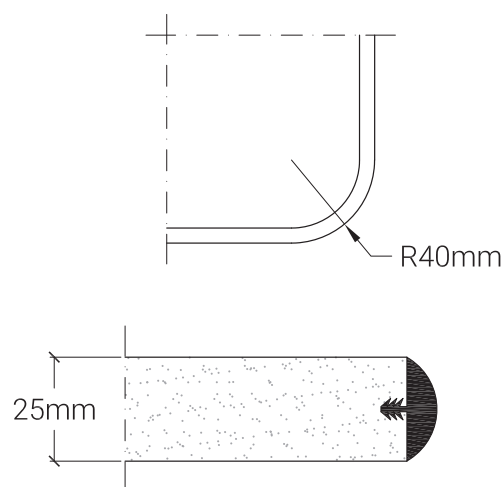

180x80 cm

Altri formati a richiesta.

Colori di serie

BIANCO

SABBIA

GRIGIO
CHIARO

Piano tipo B1

belca

Piano in truciolare placcato laminato
Bordo PVC

Descrizione

Piano in truciolare placcato di laminato plastico disponibile nei colori bianco o sabbia con bordo spessore 25 mm in PVC bombato di colore nero o grigio.