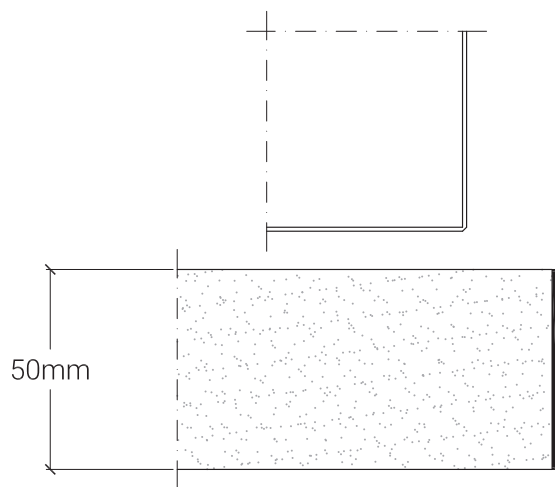

Piani quadrati e rettangolari con angoli raggiati 40 mm.

Formati

60x60 cm	120x80 cm
70x70 cm	130x80 cm
80x80 cm	160x80 cm
90x90 cm	180x80 cm
100x100 cm	

Altri formati e colori a richiesta.

Colori di serie

Piano in truciolare placcato laminato
Bordo ABS

Descrizione

Piano in truciolare placcato di laminato plastico di colore a scelta nella selezione allegata, con bordo spessore 50 mm rivestito in ABS piatto in tinta.