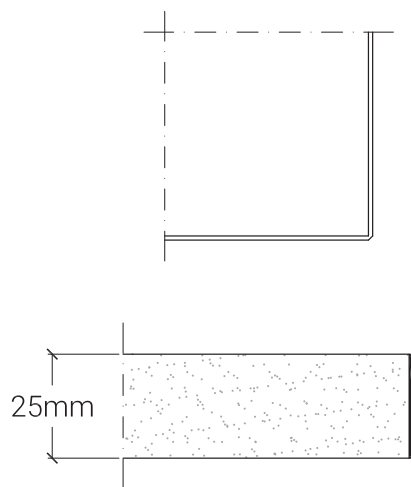

Piano in truciolare placcato laminato
Bordo PVC

Descrizione

Piano in truciolare placcato di laminato plastico disponibile nei colori bianco o sabbia con bordo spessore 25 mm in PVC bombato di colore nero o grigio.

Angoli raggiati 40 mm.

Formati

60x60 cm	120x80 cm	Ø 60 cm
70x70 cm	130x80 cm	Ø 70 cm
80x80 cm	160x80 cm	Ø 80 cm
90x90 cm	170x70 cm	Ø 90 cm
100x100 cm	180x80 cm	Ø 100 cm

Altri formati a richiesta.

Colori di serie

BIANCO

SABBIA

Piano tipo B2

belca

Piano in truciolare placcato laminato
Bordo ABS

Descrizione

Piano in truciolare placcato di laminato plastico disponibile nei colori bianco o sabbia con bordo spessore 25 mm in ABS piatto di colore bianco, nero o grigio.

Angoli retti smussati 2 mm.

Formati

60x60 cm	120x80 cm	Ø 60 cm
70x70 cm	130x80 cm	Ø 70 cm
80x80 cm	160x80 cm	Ø 80 cm
90x90 cm	170x70 cm	Ø 90 cm
100x100 cm	180x80 cm	Ø 100 cm

Altri formati a richiesta.

Colori di serie