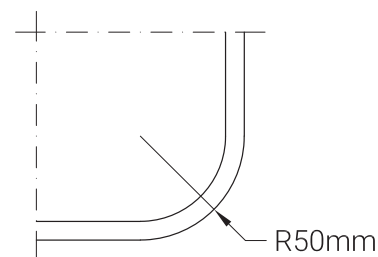

Piano in truciolare idrofugo placcato laminato
Bordo PVC

Descrizione

Piano in truciolare idrofugo placcato di laminato plastico di colore a scelta nella selezione allegata, con bordo spessore 27 mm in PVC bombato di colore nero o grigio.