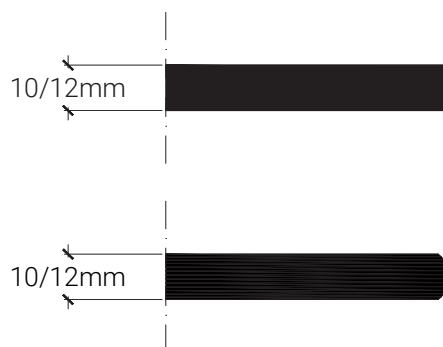

ROVERE
MEMPHIS
A4543 ALEVÈ

ROVERE
SLAVONIA
A4587 ALEVÈ

ROVERE
WALDVEG
A4627 ALEVÈ

Piano tipo P

belca

Piano in laminato stratificato

Descrizione

Piano in laminato stratificato con corpo nero o marrone (decorativi legno e A3276), sagomato piatto o semitondo.

Adatto all'uso in esterno nei colori chiari.

Formati

59x59 cm	119x69 cm	Ø 59 cm
69x69 cm	119x79 cm	Ø 69 cm
79x79 cm	159x79 cm	Ø 79 cm
99x99 cm	179x79 cm	Ø 99 cm

Altri formati e colori a richiesta.

Colori di serie