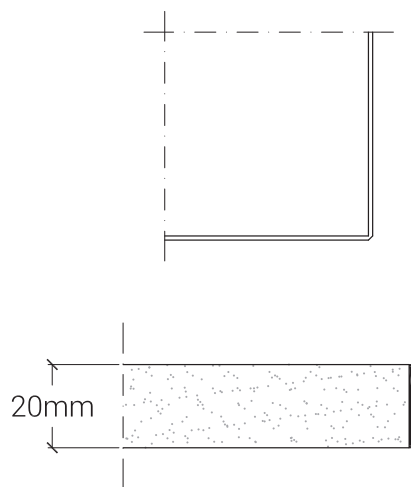

belca

Schede tecniche
PIANI TAVOLO

2026

Piano tipo A

belca

Piano in melaminico
Bordo PVC

Descrizione

Piano in truciolare melaminico disponibile nei colori bianco, sabbia o grigio chiaro con bordo spessore 20 mm in PVC bombato di colore nero o grigio.

Piano in truciolare placcato laminato
Bordo PVC

Descrizione

Piano in truciolare placcato di laminato plastico disponibile nei colori bianco o sabbia con bordo spessore 25 mm in PVC bombato di colore nero o grigio.

Angoli retti smussati 2 mm.

Formati

60x60 cm	120x80 cm	Ø 60 cm
70x70 cm	130x80 cm	Ø 70 cm
80x80 cm	160x80 cm	Ø 80 cm
100x100 cm	170x70 cm	Ø 100 cm
	180x80 cm	Ø 120 cm

Altri formati e colori a richiesta.

Colori di serie

Piano tipo H20

belca

Piano in truciolare placcato laminato
Bordo ABS

Descrizione

Piano in truciolare placcato di laminato plastico di colore a scelta nella selezione allegata, con bordo spessore 20 mm in ABS piatto di colore nero o in tinta. Angoli retti smussati 2 mm.