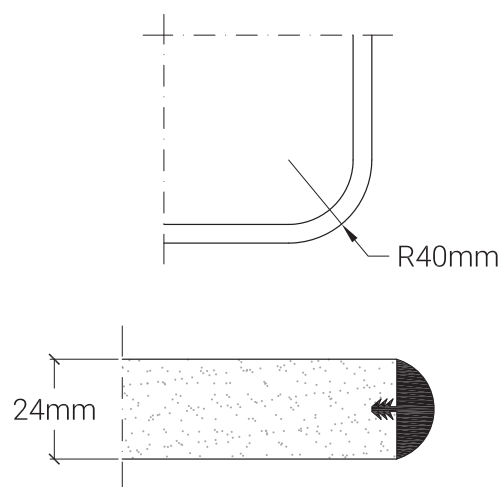

BIANCO

SABBIA

Piano tipo C

belca

Piano in truciolare placcato laminato
Bordo PVC

Descrizione

Piano in truciolare placcato di laminato plastico di colore a scelta nella selezione allegata, con bordo spessore 24 mm in PVC bombato di colore nero o grigio.