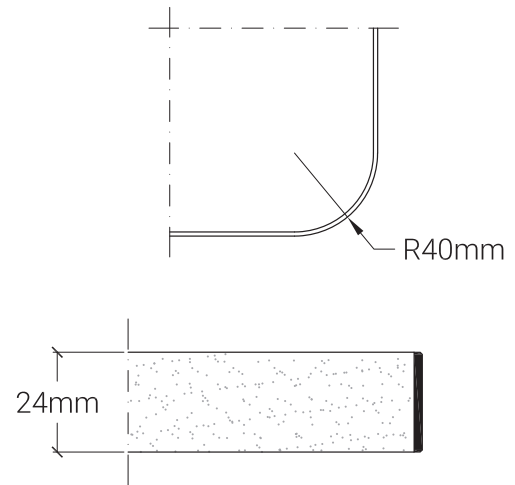

ROVERE
SLAVONIA
A4587 ALEVÈ

ROVERE
WALDVEG
A4627 ALEVÈ

Piano tipo H24R

belca

Piano in truciolare placcato laminato
Bordo ABS

Descrizione

Piano in truciolare placcato di laminato plastico di colore a scelta nella selezione allegata, con bordo spessore 24 mm in ABS piatto di colore nero o in tinta.

Piani quadrati e rettangolari con angoli raggiati 40 mm.

Formati

60x60 cm	120x80 cm
70x70 cm	130x80 cm
80x80 cm	160x80 cm
90x90 cm	180x80 cm
100x100 cm	

Altri formati e colori a richiesta.

Colori di serie