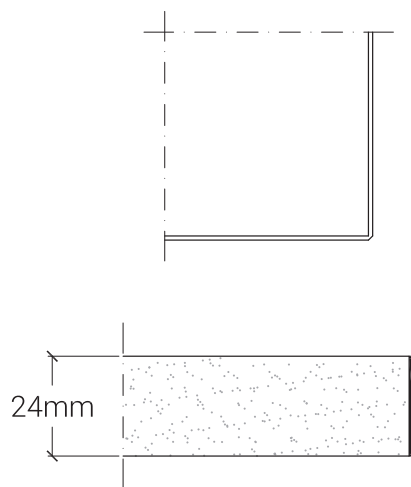

Piano in truciolare placcato laminato
Bordo PVC

Descrizione

Piano in truciolare placcato di laminato plastico disponibile nei colori bianco o sabbia con bordo spessore 25 mm in PVC bombato di colore nero o grigio.

Piani quadrati e rettangolari con angoli raggati 40 mm.

Formati

60x60 cm	110x70 cm
70x70 cm	120x80 cm
80x80 cm	130x80 cm
90x90 cm	160x80 cm
100x100 cm	180x80 cm

Altri formati e colori a richiesta.

Colori di serie

Piano in truciolare placcato laminato
Bordo ABS

Descrizione

Piano in truciolare placcato di laminato plastico di colore a scelta nella selezione allegata, con bordo spessore 24 mm in ABS piatto di colore nero o in tinta. Angoli retti smussati 2 mm.

Piani quadrati e rettangolari con angoli raggiati 40 mm.

Formati

60x60 cm	120x80 cm
70x70 cm	130x80 cm
80x80 cm	160x80 cm
90x90 cm	180x80 cm
100x100 cm	

Altri formati e colori a richiesta.

Colori di serie