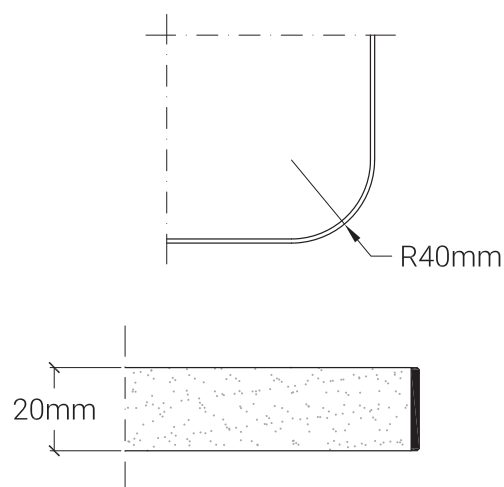

ROVERE
SLAVONIA
A4587 ALEVÈ

ROVERE
WALDVEG
A4627 ALEVÈ

Piano tipo H20R

belca

Piano in truciolare placcato laminato
Bordo ABS

Descrizione

Piano in truciolare placcato di laminato plastico di colore a scelta nella selezione allegata, con bordo spessore 20 mm in ABS piatto di colore nero o in tinta.

Piani quadrati e rettangolari con angoli raggati 40 mm.

Formati

60x60 cm	110x70 cm
70x70 cm	120x80 cm
80x80 cm	130x80 cm
90x90 cm	160x80 cm
100x100 cm	180x80 cm

Altri formati e colori a richiesta.

Colori di serie