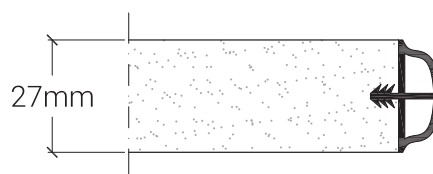

Piano in truciolare idrofugo placcato laminato
Bordo PVC

Descrizione

Piano in truciolare idrofugo placcato di laminato plastico di colore a scelta nella selezione allegata, con bordo spessore 27 mm in PVC bombato di colore nero o grigio.